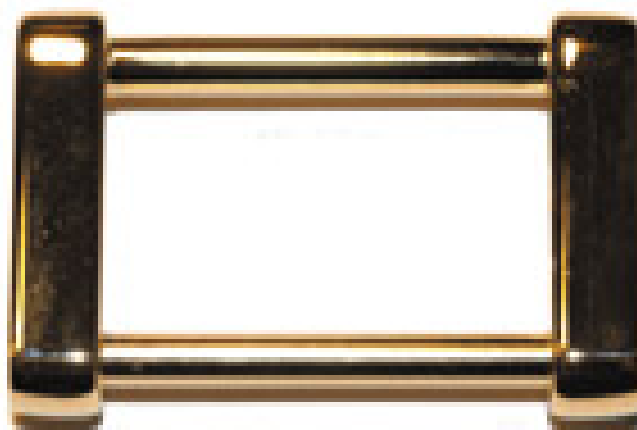

Kategori **Bøjler/hanke**

## Hankeholder 2stk pakke lux

Model/Varenr.: 000000111

**Pris fra 2,00 DKK (inkl. moms)**

15x20mm  
21x23mm med skrue  
24x23mm med skrue

Flot finish.

15mm Guld overflade (guldguld)	22,00 DKK
15mm Nikkel/sølv overflade	22,00 DKK
15mm Gammel messing	22,00 DKK
21mm Guld overflade (guldguld)	26,00 DKK
21mm Nikkel/sølv overflade	26,00 DKK
21mm Gammel messing	2,00 DKK
24mm Nikkel/sølv overflade	30,00 DKK
24mm Gammel messing	30,00 DKK
24mm Guld overflade (guldguld)	30,00 DKK